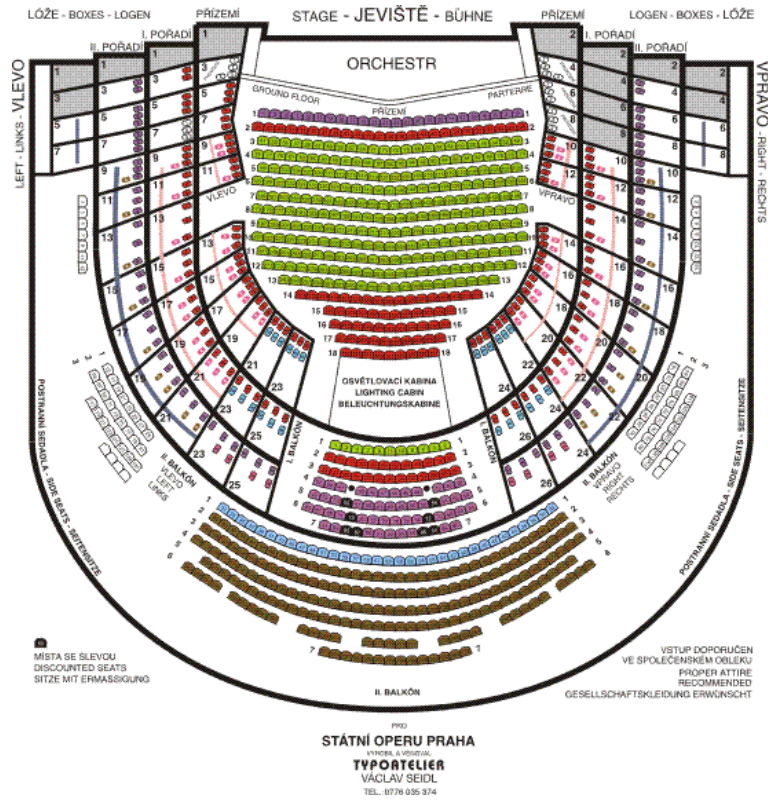

Sitzpläne für Opera

Die Preise der Opernvorstellungen

			Abendprogramm	Rusalka nachmittags
Parterre	1. Reihe (24 Platz)		700 CZK	400 CZK
	2. Reihe (25 Platz)		900 CZK	400 CZK
	3.–13. Reihe (262 Platz)		1150 CZK	400 CZK
	14.–18. Reihe (59 Platz)		900 CZK	400 CZK
I. Balkon	1. Reihe (11 Platz)		1150 CZK	400 CZK
	2.–3. Reihe (25 Platz)		900 CZK	400 CZK
	4.–7. Reihe (48 Platz)		700 CZK	300 CZK
	hinter der Säule (8 Platz)		350 CZK	150 CZK
II. Balkon	1. Reihe (33 Platz)		600 CZK	250 CZK
	2.–7. Reihe (193 Platz)		400 CZK	200 CZK
	seiten (64 Platz)		100 CZK	100 CZK
Parkettloge	vorsitzpl. (54 Platz)		900 CZK	400 CZK
	hintersitzpl. (12 Platz)		600 CZK	300 CZK
	hintersitzpl. (23 Platz)		450 CZK	200 CZK
Die Loge in der erster Folge	vorsitzpl. (59 Platz)		900 CZK	400 CZK
	hintersitzpl. (12 Platz)		600 CZK	300 CZK
	hintersitzpl. (22 Platz)		450 CZK	200 CZK
Die Loge in der zweite Folge	vorsitzpl. (70 Platz)		700 CZK	400 CZK
	hintersitzpl. (8 Platz)		450 CZK	300 CZK
	hintersitzpl. (18 Platz)		400 CZK	200 CZK